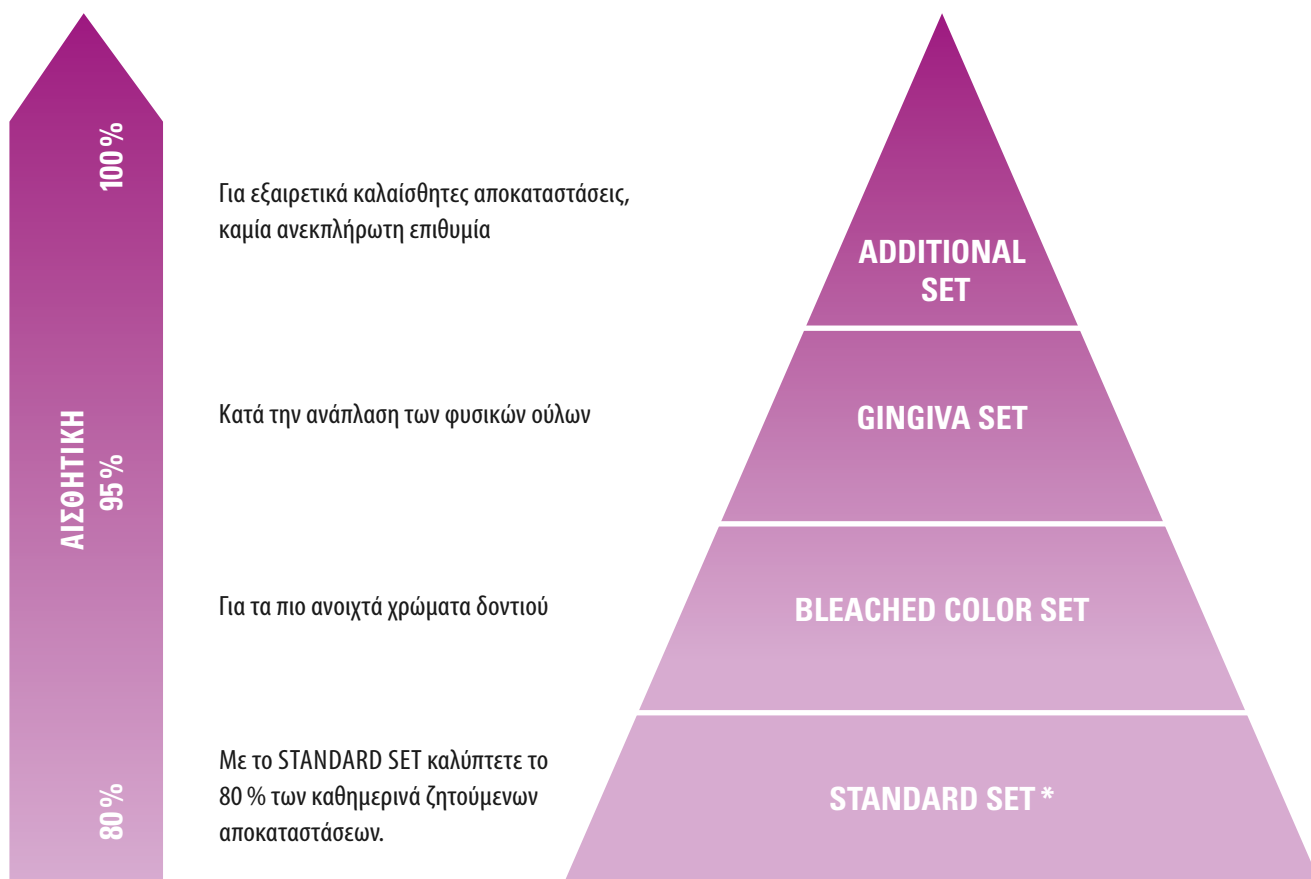

Πολυδιάστατο

Σειρά προϊόντων VITA VMK MASTER®

Το σύστημα VITA VMK σας παρέχει μια πολυδιάστατη γκάμα προϊόντων, η οποία παρέχει μια ολοκληρωμένη σειρά υλικών για κάθε σχεδόν περίπτωση. Διότι όσο καλύτερο είναι το σύστημα τόσο ευρύτερες είναι οι δυνατότητες χρήσης.