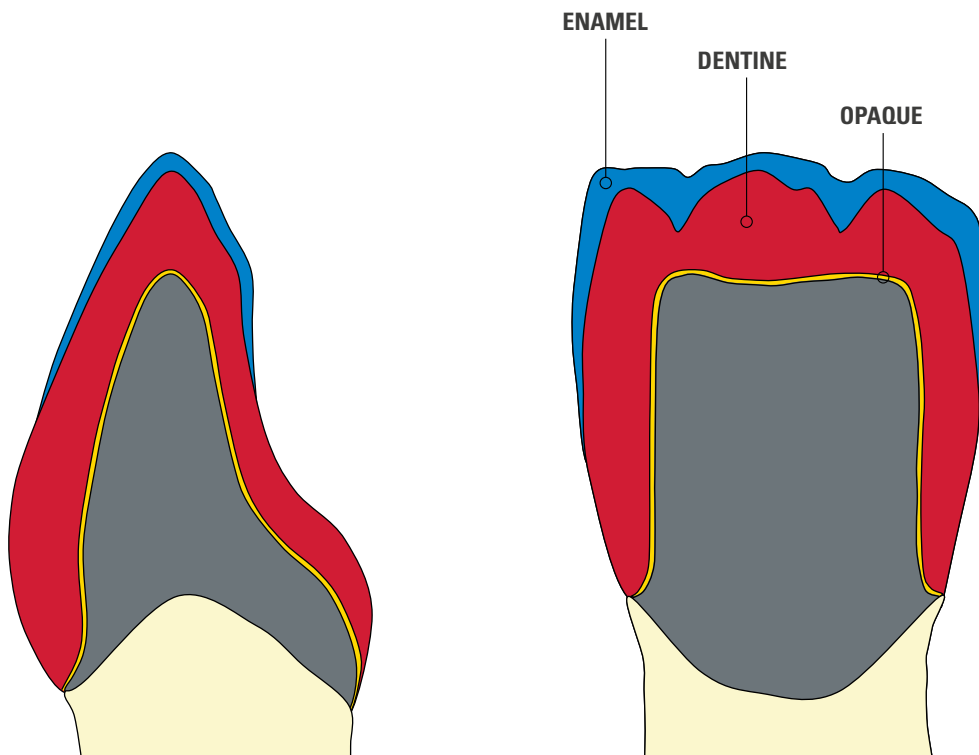

Απόλυτη ακρίβεια

Πάντοτε μια καλύτερη στρώση!

Οι σχεδιαστές μας εργάζονται καθημερινά με υλικά, τα οποία σας εξασφαλίζουν τέλεια αποτελέσματα με ελάχιστο κόπο. Δεν είναι τυχαίο το γεγονός ότι, π.χ., το αδιαφανές υλικό της εταιρείας μας καλύπτει το υλικό του σκελετού ήδη ύστερα από μία και μόνο όπτηση – ως σκόνη, πάστα ή με την τεχνική Spray-On.

Όσο διαισθητικότερη είναι η εφαρμογή τόσο περισσότερο μπορείτε να επικεντρώνεστε στις καθοριστικές λεπτομέρειες. Για το λόγο αυτό βασιζόμαστε στην κλασική βασική επίστρωση. Διότι με αυτήν απολαμβάνετε από την πρώτη κιόλας στιγμή όλα τα πλεονεκτήματα της ακριβούς, γρήγορης και φυσικής επεξεργασίας.

Τα πλεονεκτήματα με μία ματιά

- Κλασική επίστρωση για διαισθητικό χειρισμό
- Πρώτης τάξεως ιδιότητες υλικού – έτσι εξασφαλίζονται, π.χ., η περιορισμένη συρρίκνωση, η σαφής εξοικονόμηση χρόνου και η μακρόχρονη σταθερότητα χρώματος
- Υψηλή οικονομική αποδοτικότητα και καλαίσθητο αποτέλεσμα

Κλασική μέθοδος επίστρωσης